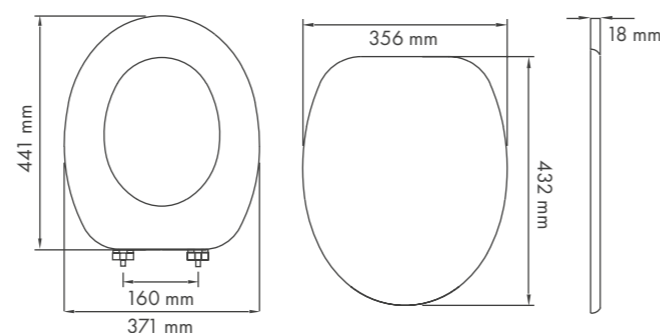

CWATHQ

Capac WC Universal Premium / Copriwater Universale Premium Quality / Premium Universal Toilet Seat

EAN: 5945846066238

- Design Italian / Design Italiano / Italian Design
- Balamale Metalice Foarte Durabile / Cerniera Ultra Durevole in Metallo / Ultra Resistent Metallic Hinges
- Foarte Rezistent / Super Resistente (spessore CW 18 mm) / Super Resistent
- Vopsit în 3 straturi / Prodotto Laccato in 3 Strati / Varnished in 3 layers
- Montare ușoară / Montaggio Facile / Easy Set-up
- Model Universal (poate fi utilizat pe majoritatea vaselor de toaletă) / Modello Universale / Universal Design (fits most toilets)