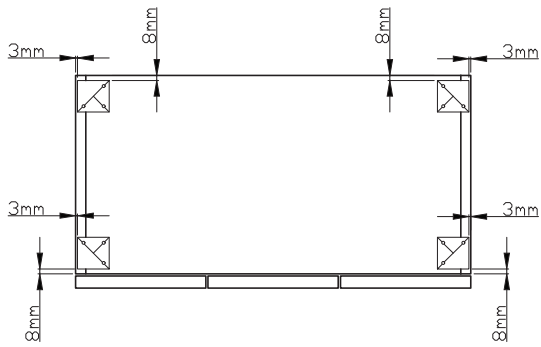

MONTAGEANLEITUNGEN

UPUTE ZA  
SASTAVLJANJE

ART.

P.

---

Comp.VENERE85RB    - - - - -    03-04

Comp.VENERE85RG    - - - - -    03-04

Comp.VENERE105RB    - - - - -    05-06

Comp.VENERE105RG    - - - - -    05-06

1.

2.

3.

 A x 4	 Bx12	 C x 5	 D x 10			
--	---	--	---	--	---	---

3.

4.

Comp.VENERE105RB

Comp.VENERE105RG

1.

2.

3.

 A x 4	 Bx12	 C x 5	 D x 10			
--	---	--	---	--	---	---

3.

4.