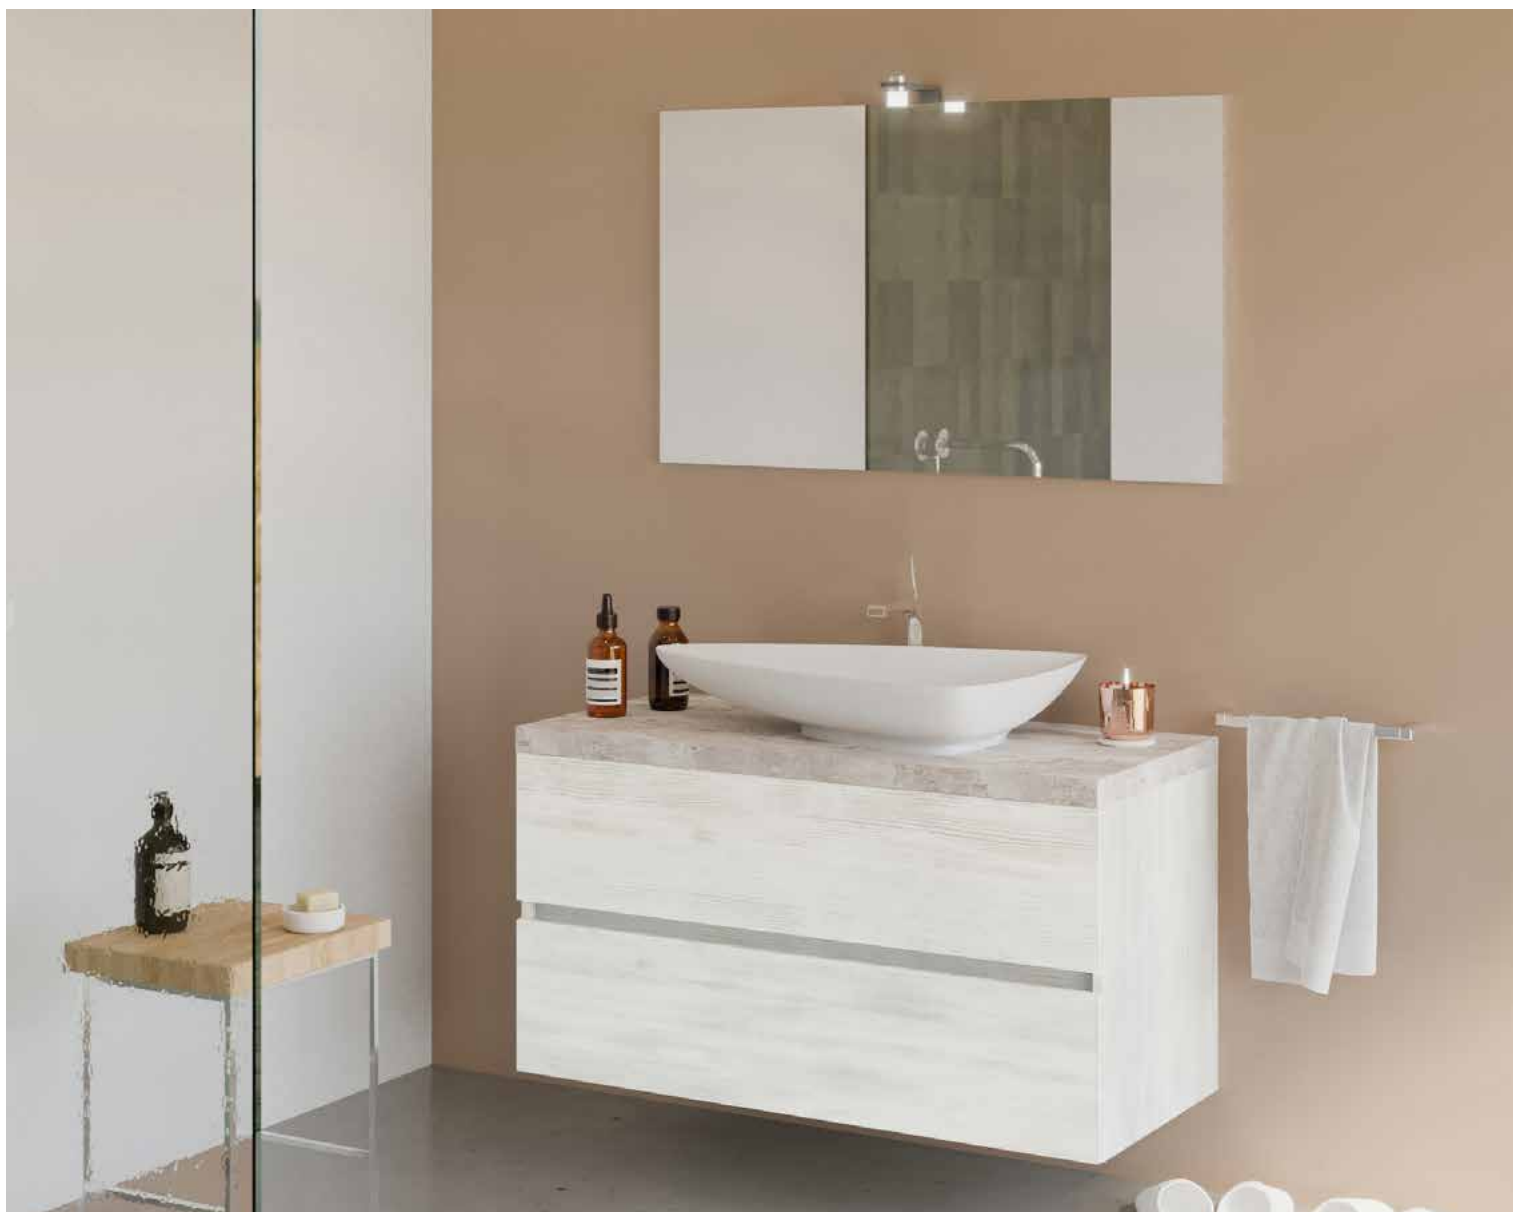

CITY100/RB/21

Important:

Comenzile se fac numai pentru un singur articol pe palet.

Baza și blatul - o singură cutie.