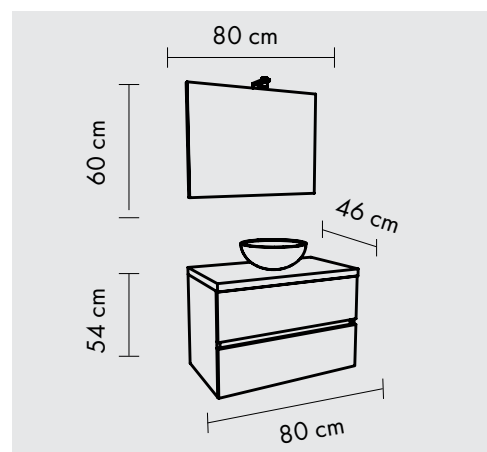

CITY80/F00/23

Important:

Comenzile se fac numai pentru un singur articol pe palet.

Baza și blatul - o singură cutie.

Bază suspendată cu două sertare, cu blat 80 cm, și Oglindă 80x60 cm cu lampă Led.

Finisaj: Alb Lucios + Blat Rovere Naturalle

EAN: 5945846299124

Multiplu de comandă: 6 buc.