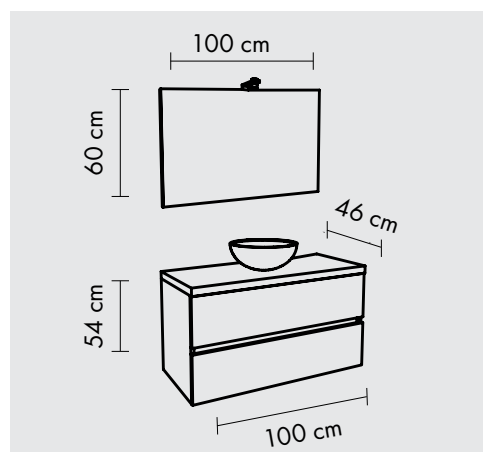

Bază suspendată cu două sertare, cu blat 100 cm, și Oglindă 100x60 cm cu lampă Led.

Finisaj: Alb Lucios +Blat Beton

EAN: 5945846299162

Multiplu de comandă: 3 buc.