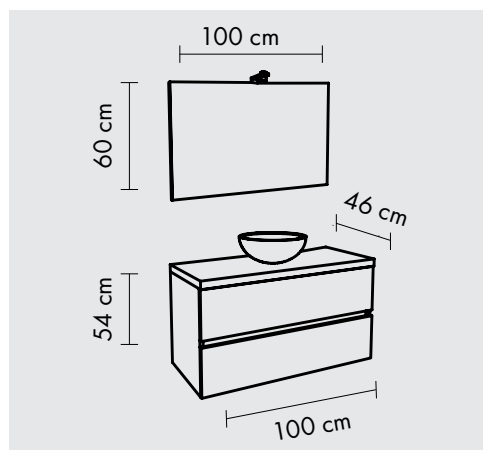

Bază suspendată cu două sertare, cu blat 100 cm, și Oglindă 100x60 cm cu lampă Led.

Finisaj: Rovere Bianco + Blat Beton

EAN: 5945846299193

Multiplu de comandă: 3 buc.