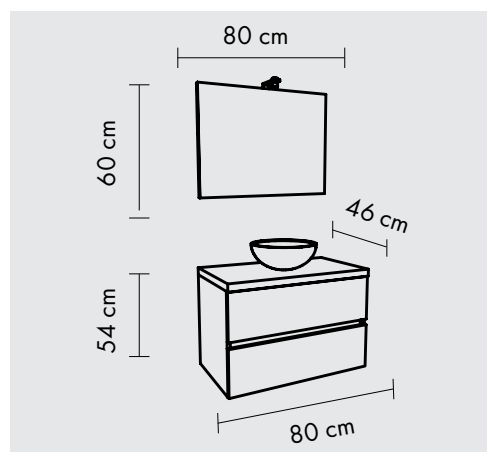

# CITY

80 CM | 100 CM

- ◆ Mobilier Suspendat
- ◆ Închidere Amortizată
- ◆ Lampă LED IP44
- ◆ Canturi ABS

# CITY80/F00/22

---

Important:

**Comenzile se fac numai pentru un singur articol pe palet. Baza și blatul - o singură cutie.**

Bază suspendată cu două sertare, cu blat 80 cm, și Oglindă 80x60 cm cu lampă Led.

# CITY80/F00/23

---

Important:

**Comenzile se fac numai pentru un singur articol pe palet.**

**Baza și blatul - o singură cutie.**

Bază suspendată cu două sertare, cu blat 80 cm, și Oglindă 80x60 cm cu lampă Led.