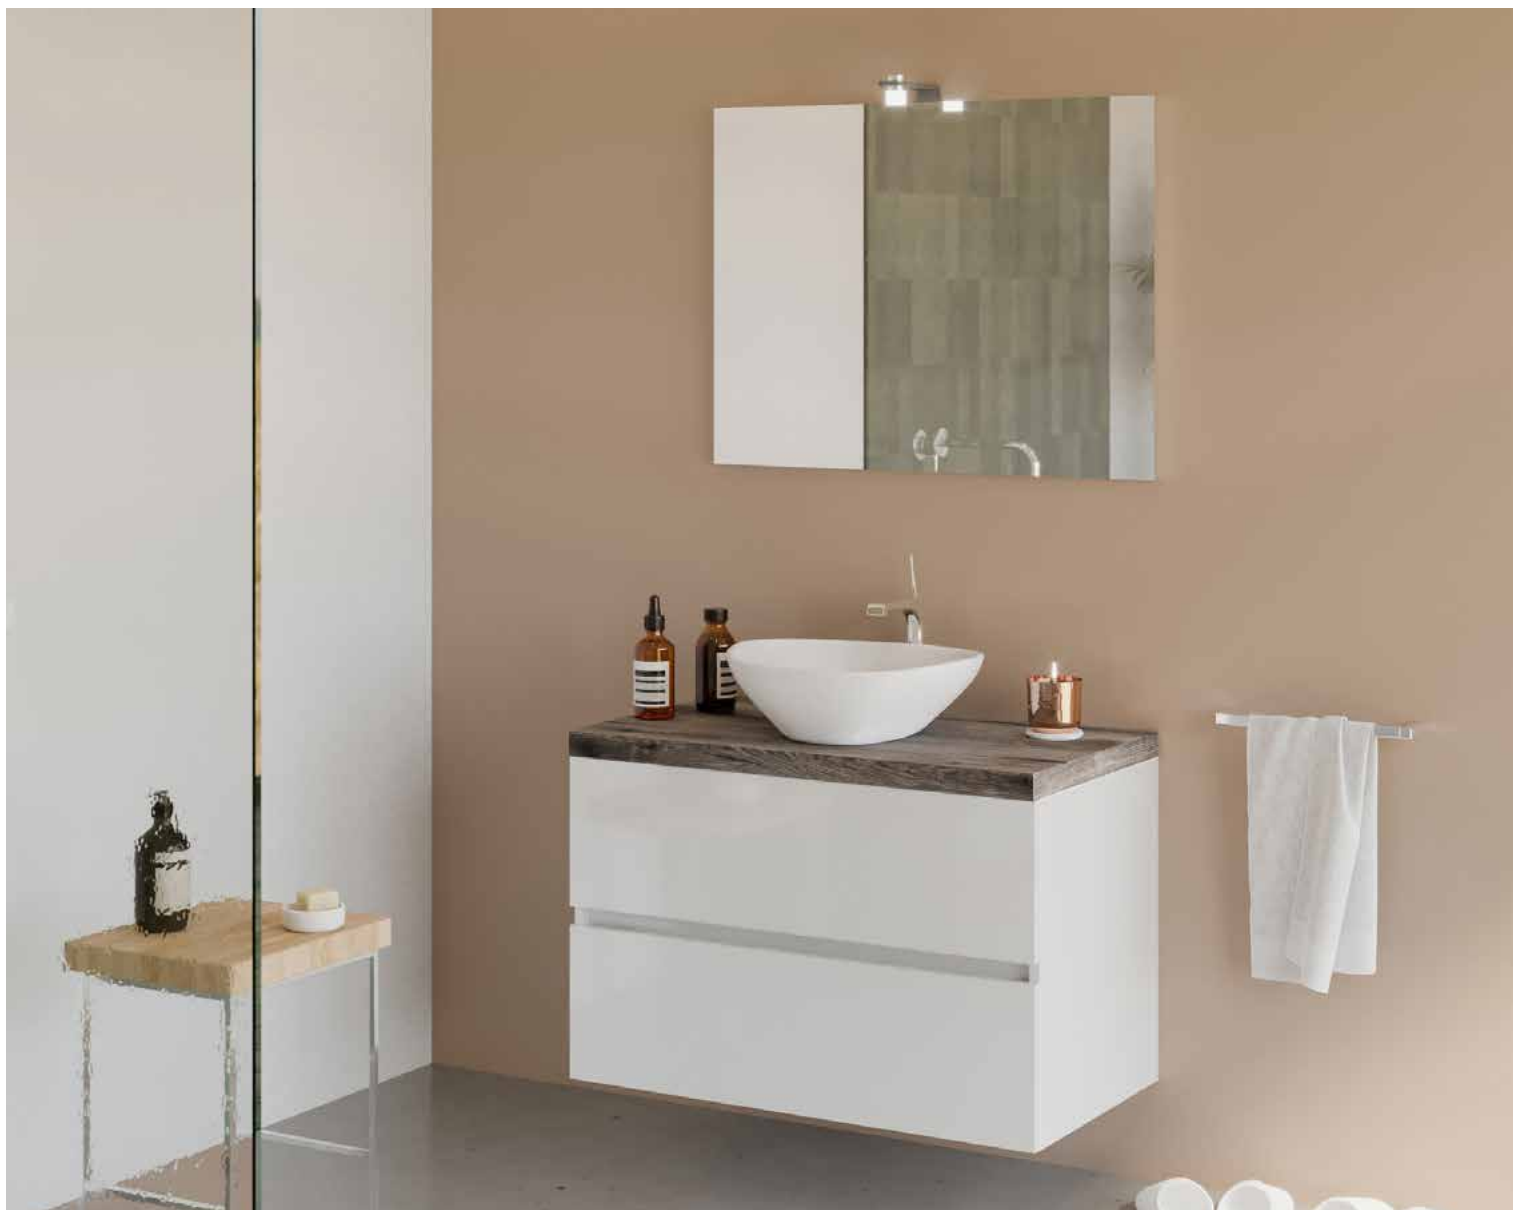

# CITY

80 CM | 100 CM

- ◆ Mobilier Suspendat
- ◆ Închidere Amortizată
- ◆ Lampă LED IP44
- ◆ Canturi ABS

# CITY80/F00/22

---

Important:

**Comenzile se fac numai pentru un singur articol pe palet. Baza și blatul - o singură cutie.**

Bază suspendată cu două sertare, cu blat 80 cm, și Oglindă 80x60 cm cu lampă Led.

# CITY80/F00/23

---

Important:

**Comenzile se fac numai pentru un singur articol pe palet.**

**Baza și blatul - o singură cutie.**

Bază suspendată cu două sertare, cu blat 80 cm, și Oglindă 80x60 cm cu lampă Led.