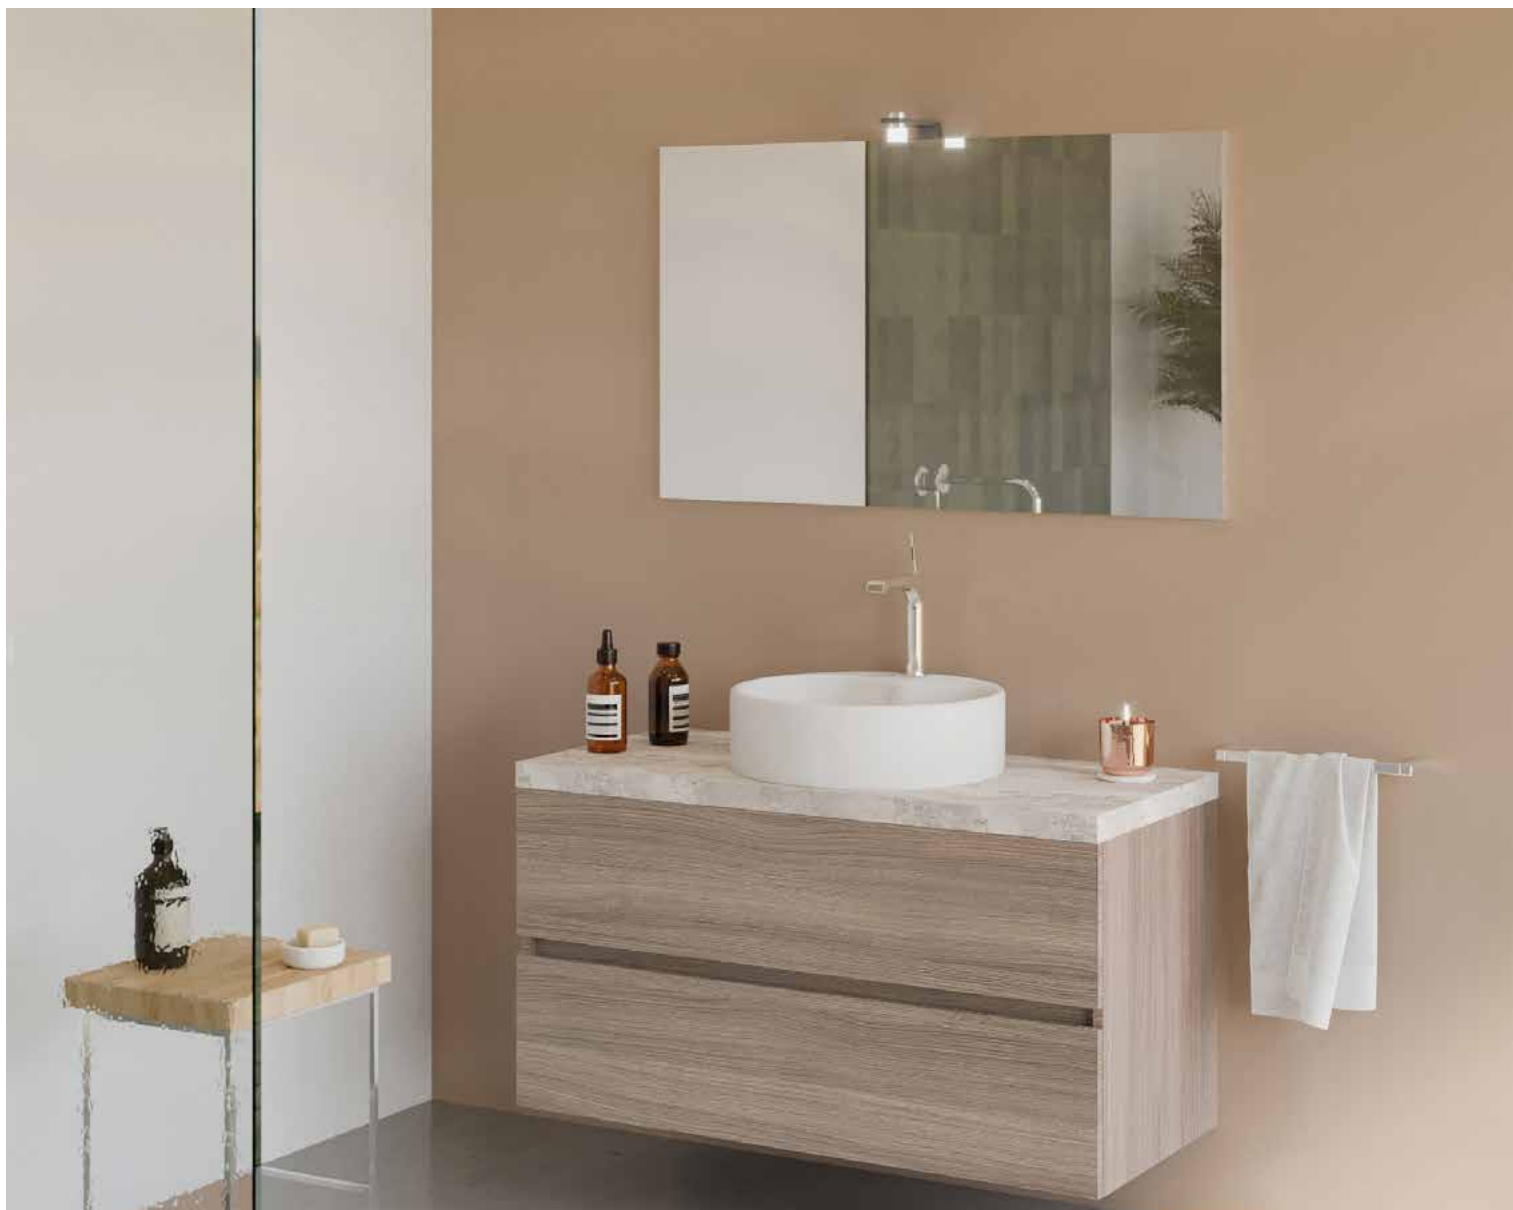

# CITY100/RF/21

---

Important:

**Comenzile se fac numai pentru un singur articol pe palet.**

**Baza și blatul - o singură cutie.**

Bază suspendată cu două sertare, cu blat 100 cm, și Oglindă 100x60 cm cu lampă Led.