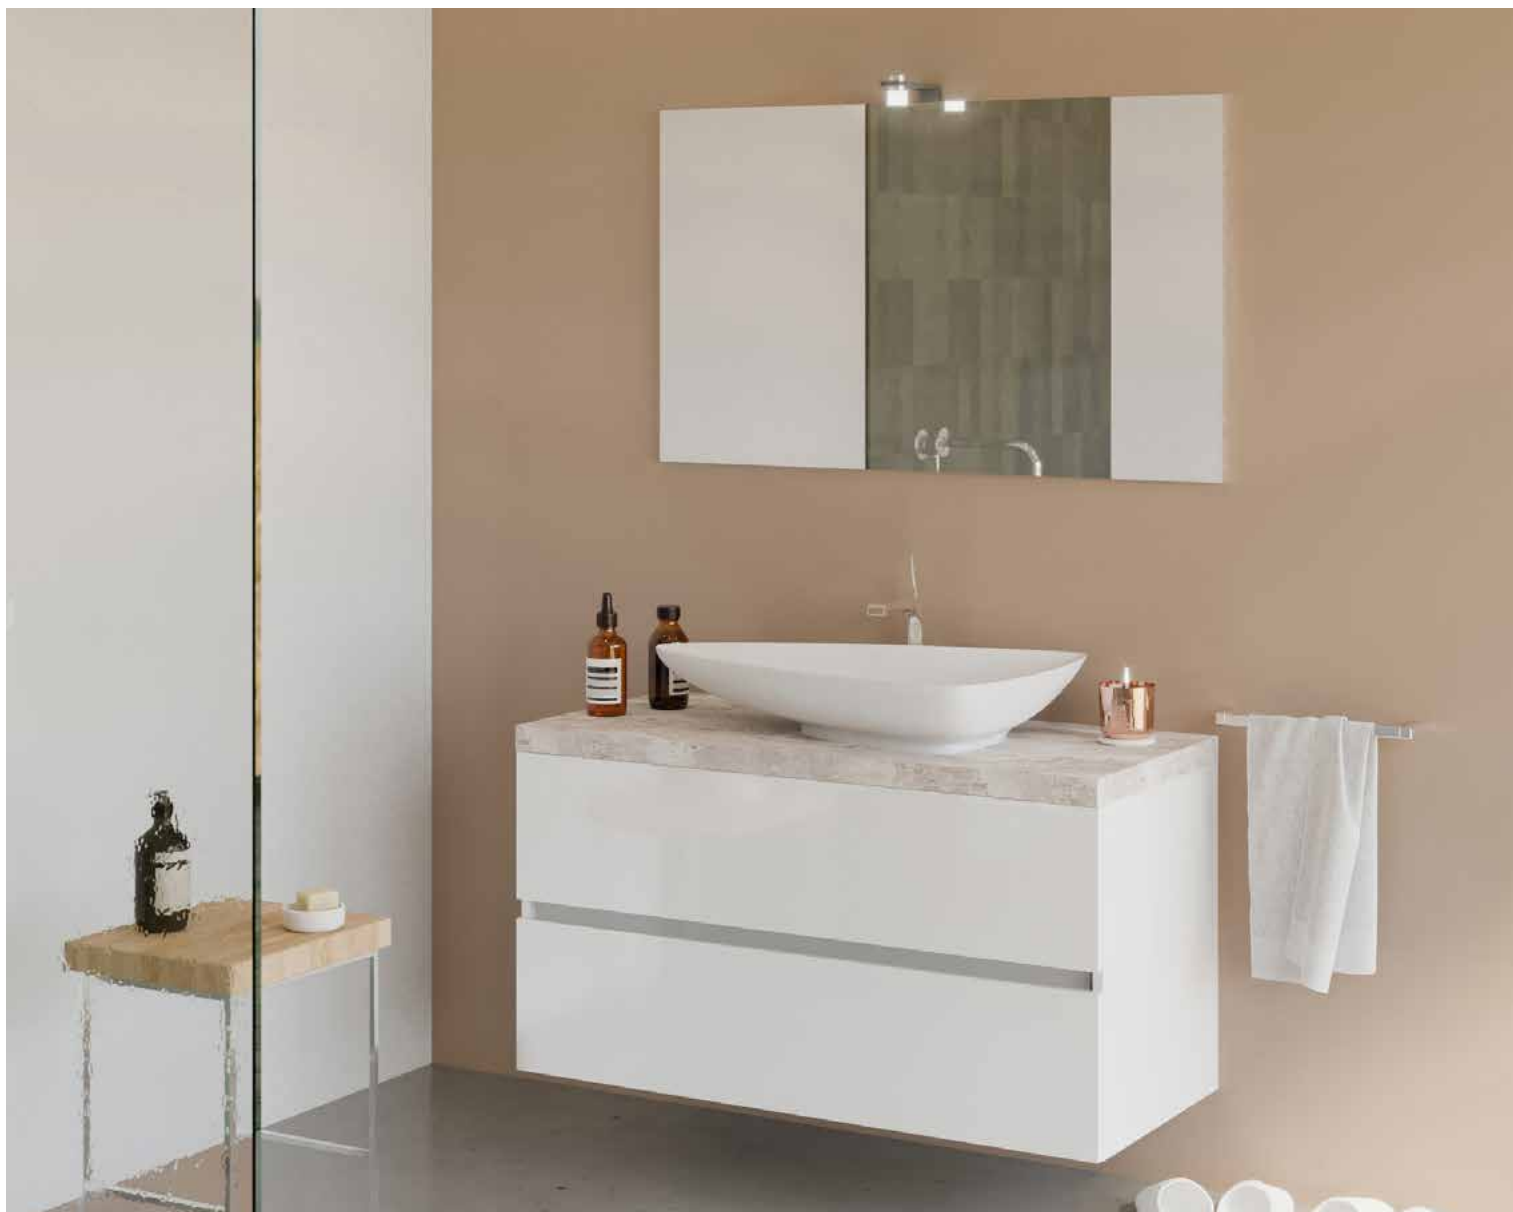

# CITY80/F00/22

---

Important:

**Comenzile se fac numai pentru un singur articol pe palet. Baza și blatul - o singură cutie.**

Bază suspendată cu două sertare, cu blat 80 cm, și Oglindă 80x60 cm cu lampă Led.

# CITY80/F00/23

---

Important:

**Comenzile se fac numai pentru un singur articol pe palet.**

**Baza și blatul - o singură cutie.**

Bază suspendată cu două sertare, cu blat 80 cm, și Oglindă 80x60 cm cu lampă Led.

# CITY100/F00/21

---

Important:

**Comenzile se fac numai pentru un singur articol pe palet.**

**Baza și blatul - o singură cutie.**

Bază suspendată cu două sertare, cu blat 100 cm, și Oglindă 100x60 cm cu lampă Led.